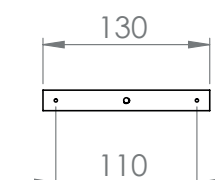

Charge utile pour l'AS-3 : 1 kg/verrou

Note

Pour la mise en œuvre, télécharger/lire le document :

Gamme AS - manuel d'installation

Dimensions

Accessoires (inclus)

+ Câbles isolés x2

longueur 2m