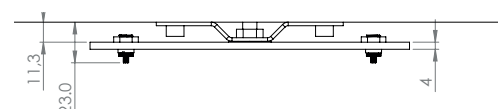

Charge utile pour l'AS-3 : 1 kg/verrou

Note

Pour la mise en œuvre, télécharger/lire le document :

Gamme AS - manuel d'installation

Dimensions

Accessoires (inclus)

+ Câbles isolés x2

longueur 2m