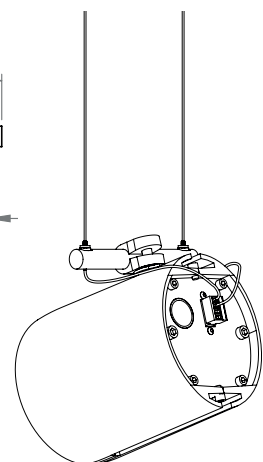

Application Sous plafond

Orientation 2 axes 360°

Code produit FF/AS3TSi

Nom, Détail kit Trapèze Si AS-3

1 disque plafonnier

1 étrier de fixation

(fixation étrier) 2 vis CHC M6

(fixation disque) 1 vis FHC M8

Charge utile pour l'AS-3 : 1 kg/verrou

Note

Pour la mise en œuvre, télécharger/lire le document :

Gamme AS - manuel d'installation

Dimensions

Accessoires (inclus)

+ Câbles isolés x2

longueur 2m