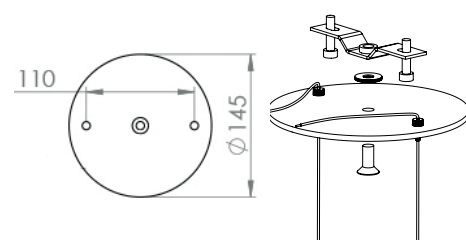

Charge utile pour l'AS-3 : 1 kg/verrou

Note

Pour la mise en œuvre, télécharger/lire le document :

Gamme AS - manuel d'installation

Dimensions

Accessoires (inclus)

+ Câbles isolés x2

longueur 2m