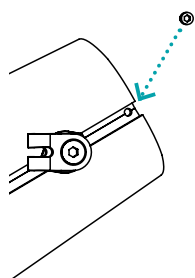

Dimensions

Sécurité

1 vis de sécurité en
fin de rail

Gamme AS

Systèmes d'accrochage

LYRE

AS-5

Utiliser cette solution simple à mettre en œuvre et économique. La lyre permet en particulier de monter les enceintes sur ressort de désolidarisation.

Application Mural
Sous plafond

Orientation 2 axes 360°

Nom, Détail kit Lyre AS-5

Poids 0,22 kg

Matériau Acier/aluminium

Traitement Couleur Standard noir
RAL9011

*peinture epoxy
au four*

Standard blanc
RAL9016

Variante
de RAL au choix

Sécurité

1 vis de sécurité en fin de rail

Dimensions

Gamme AS

Systemes d'accrochage

LYRE

AS-8