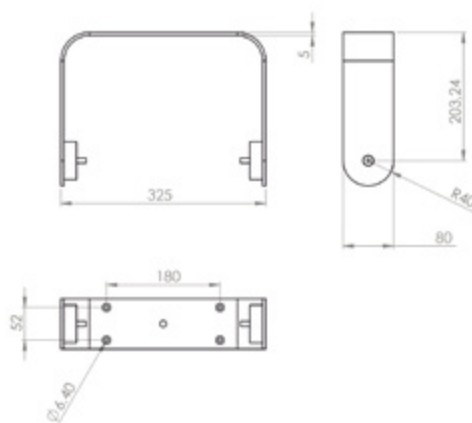

Application Mural
Sous plafond

Orientation 2 axes 360°

Nom, Détail kit Lyre AS-5

Poids 0,22 kg

Matériau Acier/aluminium

Traitement Couleur Standard noir
RAL9011

*peinture epoxy
au four*

Standard blanc
RAL9016

Variante
de RAL au choix

Sécurité

1 vis de sécurité en fin de rail

Dimensions

Gamme AS

Systemes d'accrochage

LYRE

AS-8

Orientation +/- 90°

Nom, Détail kit Lyre AS-8

Dimensions

Poids 0,84 kg

Matériau Acier/aluminium

**Traitement
Couleur** Standard noir
RAL9011

*peinture epoxy
au four* Standard blanc
RAL9016

Variante
de RAL au choix