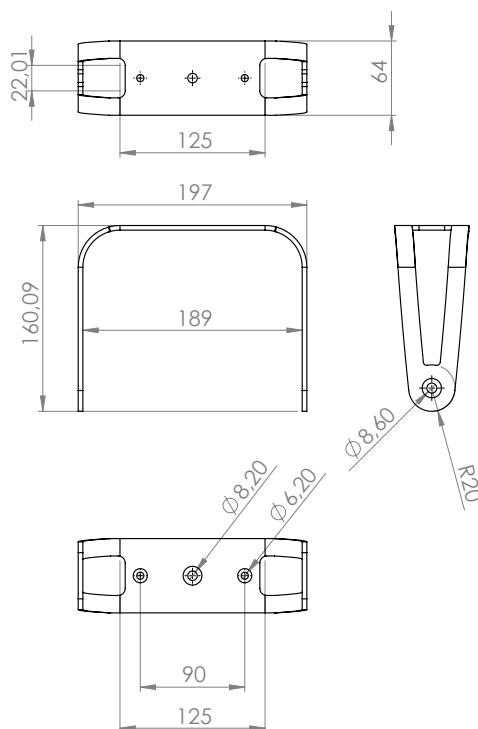

Application Mural
Sous plafond

Orientation 2 axes 360°

Nom, Détail kit Lyre AS-5

Poids 0,22 kg

Matériau Acier/aluminium

Traitement Couleur Standard noir
RAL9011

*peinture epoxy
au four*

Standard blanc
RAL9016

Variante
de RAL au choix

Sécurité

1 vis de sécurité en fin de rail

Dimensions

Gamme AS

Systemes d'accrochage

LYRE

AS-8

Orientation +/- 90°

Nom, Détail kit Lyre AS-8

Dimensions

Poids 0,84 kg

Matériau Acier/aluminium

**Traitement
Couleur** Standard noir
RAL9011

*peinture epoxy
au four* Standard blanc
RAL9016

Variante
de RAL au choix