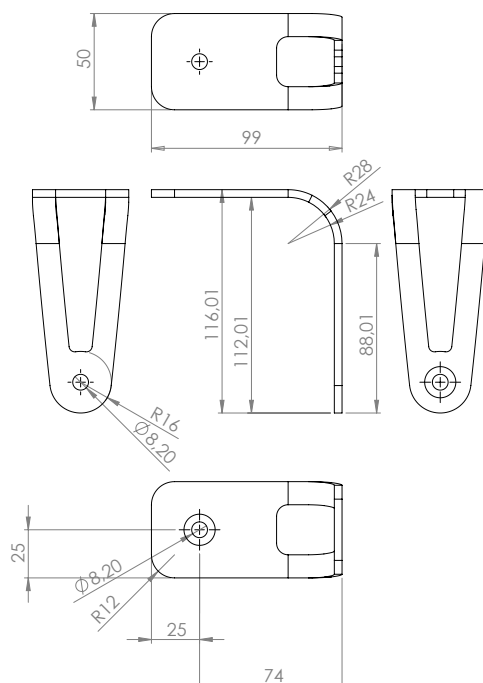

Orientation 2 axes 360°

Nom, Détail kit Lyre AS-3

Poids 0,2 kg

Matériau Acier/aluminium

Traitement Couleur Standard noir
RAL9011

peinture epoxy
au four

Standard blanc
RAL9016

Variante
de RAL au choix

Dimensions

Sécurité

1 vis de sécurité en
fin de rail

Gamme AS

Systèmes d'accrochage

LYRE

AS-5

Utiliser cette solution simple à mettre en œuvre et économique. La lyre permet en particulier de monter les enceintes sur ressort de désolidarisation.

Application Mural
Sous plafond

Orientation 2 axes 360°

Nom, Détail kit Lyre AS-5

Poids 0,22 kg

Matériau Acier/aluminium

Traitement Couleur Standard noir
RAL9011

*peinture epoxy
au four*

Standard blanc
RAL9016

Orientation +/- 90°

Nom, Détail kit Lyre AS-8

Dimensions

Poids 0,84 kg

Matériau Acier/aluminium

**Traitement
Couleur** Standard noir
RAL9011

*peinture epoxy
au four* Standard blanc
RAL9016

Variante
de RAL au choix