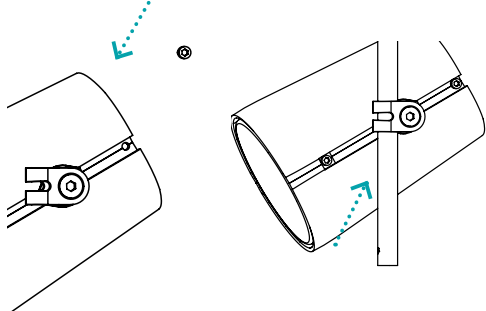

1 manchon M6

1 tube d'extension Ø 16

(montage) 2 vis STHC M5

(sécurité) 1 vis STHC M5

1 kit noix de serrage

Poids 0,39 kg

Matériau Acier/aluminium

Traitement Couleur Standard noir RAL9011

peinture epoxy au four

Standard blanc RAL9016

Variante de RAL au choix

Sécurité

Charge admissible de l'adaptateur rail lumière 10 kg.

Charge utile pour l'AS-3 : 2 kg

Charge utile pour l'AS-5 : 5 kg

1 vis de sécurité en fin de rail

1 vis de sécurité en bout de tube

Accessoires

+ Kit noix de serrage

monter deux AS-3 sur un kit scénique

+ Kit tube d'extension

Augmenter la longueur du tube en montage sous plafond.

Dimensions

Note