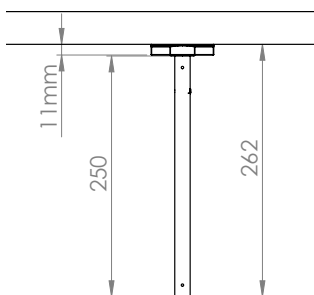

1 vis de sécurité en bout de tube

Accessoires

+ Kit noix de serrage

monter deux AS-3 sur un kit scénique

+ Kit tube d'extension

Augmenter la longueur du tube en montage sous plafond.

Dimensions

Note