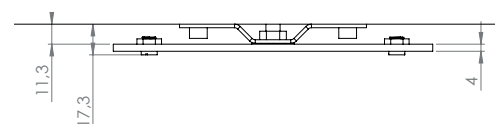

Poids	0,28 kg
Matériau	Aluminium
Traitement Couleur	Standard noir RAL9011
<i>thermolaquage</i>	Standard blanc RAL9016
	Variante de RAL au choix

Sécurité

Verrous de câble autobloquants avec vis de contre serrage.
Charge admissible 13 kg certifiée pour un câble isolé \varnothing 1 mm.

Charge utile pour l'AS-3 : 1 kg/verrou

Note

Pour la mise en œuvre, télécharger/lire le document:
Gamme AS - manuel d'installation

Dimensions

Accessoires (inclus)

+ Câbles isolés x2

longueur 2m