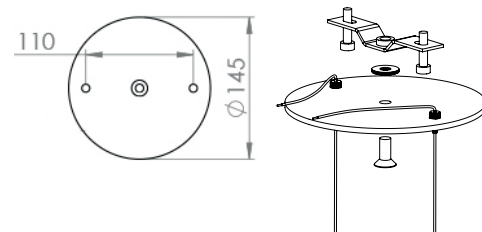

Application	Sous plafond
Orientation	fixe verticale
Code produit	FF/AS3DSi
Nom, Détail	kit Douche Si AS-3
	1 disque plafonnier
	1 étrier de fixation
(fixation étrier)	2 vis CHC M6
(fixation disque)	1 vis FHC M8
	1 rondelle M8
	2 verrous de câble autobloquants M8 isolés avec écrous de blocage
	2 verrous de câble autobloquants M6 isolés avec écrous de blocage

Poids	0,28 kg
Matériau	Aluminium
Traitement Couleur	Standard noir RAL9011
<i>thermolaquage</i>	Standard blanc RAL9016
	Variante de RAL au choix

Sécurité

Verrous de câble autobloquants avec vis de contre serrage.
Charge admissible 13 kg certifiée pour un câble isolé \varnothing 1 mm.

Charge utile pour l'AS-3 : 1 kg/verrou

Note

Pour la mise en œuvre, télécharger/lire le document:
Gamme AS - manuel d'installation

Dimensions

Accessoires (inclus)

+ Câbles isolés x2

longueur 2m