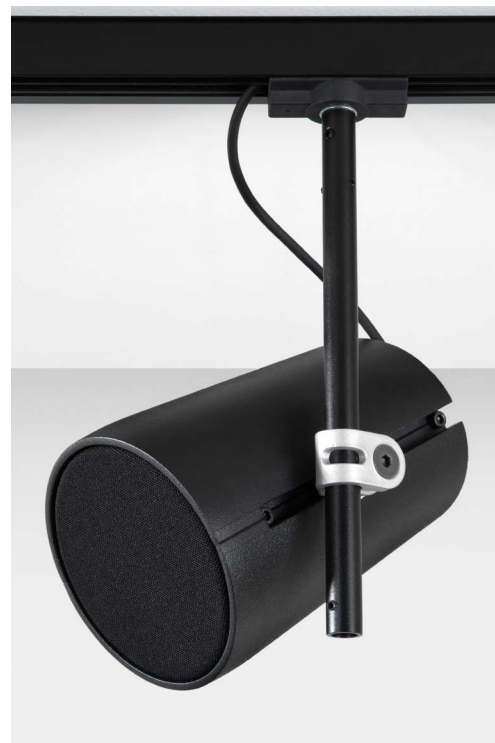

peinture epoxy au four

Standard blanc RAL9016

Variante de RAL au choix

Sécurité

Charge admissible de l'adaptateur rail lumière 10 kg.

Charge utile pour l'AS-3 : 2 kg

Charge utile pour l'AS-5 : 5 kg

1 vis de sécurité en fin de rail

Pour la mise en œuvre, télécharger/lire le document :

Gamme AS - manuel d'installation

Gamme AS

Systèmes d'accrochage

FRENCHFLAIR
AUDIO

TUBE

Scénique
AS-3 AS-5

Pour des applications éphémères de type salons ou expositions temporaires, le tube d'extension permet d'installer des enceintes AS-3 et AS-5 sur des structures scéniques tubulaires en aluminium.