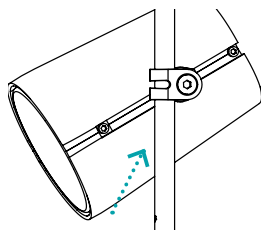

peinture epoxy au four

Standard blanc RAL9016

Variante de RAL au choix

Sécurité

Charge admissible de l'adaptateur rail lumière 10 kg.

Charge utile pour l'AS-3 : 2 kg

Charge utile pour l'AS-5 : 5 kg

1 vis de sécurité en fin de rail

1 vis de sécurité en bout de tube

Accessoires

+ Kit noix de serrage

monter deux AS-3 sur un kit scénique

+ Kit tube d'extension

Augmenter la longueur du tube en montage sous plafond.

Dimensions

Note