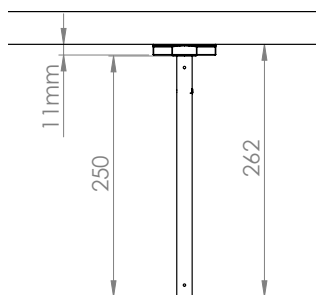

1 vis de sécurité en bout de tube

Accessoires

+ Kit noix de serrage

monter deux AS-3 sur un kit scénique

+ Kit tube d'extension

Augmenter la longueur du tube en montage sous plafond.

Dimensions

Note