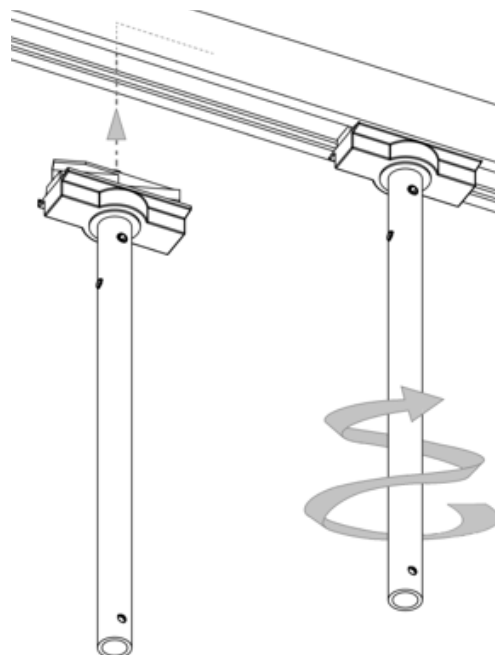

1 vis de sécurité en bout de tube

Accessoires

+ Kit noix de serrage

monter deux AS-3 sur un kit scénique

+ Kit tube d'extension

Augmenter la longueur du tube en montage sous plafond.

Dimensions

Note

Pour la mise en œuvre, télécharger/lire le document :

Gamme AS - manuel d'installation

Gamme AS

Systèmes d'accrochage

FRENCHFLAIR
AUDIO

TUBE

Scénique
AS-3 AS-5

Pour des applications éphémères de type salons ou expositions temporaires, le tube d'extension permet d'installer des enceintes AS-3 et AS-5 sur des structures scéniques tubulaires en aluminium.