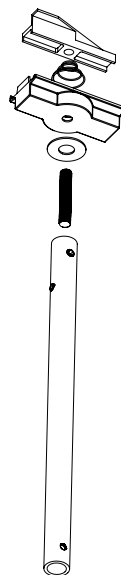

Gamme AS

Systèmes d'accrochage

FRENCHFLAIR
AUDIO

TUBE

Spot AS-3 AS-5

Cette solution inédite sur le marché de l'audio professionnel est simple à mettre en œuvre et offre une modularité de placement exceptionnelle des enceintes en profitant des rail lumières comme support.

Application Rail lumière

Profils compatibles type : ERCO®, NORDIC Aluminium® ou équivalent. Nous consulter.

Orientation 2 axes 360°

Nom, Détail kit spot

1 adaptateur rail lumière avec goujon et rondelle M6

1 manchon M6

1 tube d'extension Ø 16

(montage) 2 vis STHC M5

(sécurité) 1 vis STHC M5

1 kit noix de serrage

Poids 0,39 kg

Matériau Acier/aluminium

Traitement Couleur Standard noir RAL9011

peinture epoxy au four

Standard blanc RAL9016

Variante de RAL au choix

Sécurité

Charge admissible de l'adaptateur rail lumière 10 kg.

Charge utile pour l'AS-3 : 2 kg

Charge utile pour l'AS-5 : 5 kg

1 vis de sécurité en fin de rail

1 vis de sécurité en bout de tube

Accessoires

+ Kit noix de serrage

monter deux AS-3 sur un kit scénique

+ Kit tube d'extension

Augmenter la longueur du tube en montage sous plafond.

Dimensions

Note

Pour la mise en œuvre, télécharger/lire le document :

Gamme AS - manuel d'installation