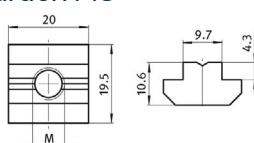

Gamme AS

Systemes d'accrochage

ACCESSOIRES

Noix de serrage

Application	kit perchoir kit trapèze kit spot kit scénique
Nom, Détail	kit noix de serrage Noix de serrage Rondelle crantée Lardon Vis M8x35 FHC
Poids	70 g
Matériau	Aluminium/Acier
Traitement Couleur	Standard noir RAL9011 Standard blanc RAL9016 Variante de RAL au choix
	<i>peinture epoxy au four</i>

Dimensions Noix de serrage

Rondelle crantée

Lardon M8

ACCESSOIRES

Câble acier

Application	kit douche kit trapèze
Nom, Détail	Câble acier Coupé, étamé en usine Embout sphérique serti en usine
Matériau	Acier galvanisé Ø 1,2 mm
Norme	DIN-EN-12385-4

Note

La commande des câbles se fait à la longueur.

Longueur minimum 1 m.

Prévoir 5 à 10 cm de plus par rapport à la longueur nominale.