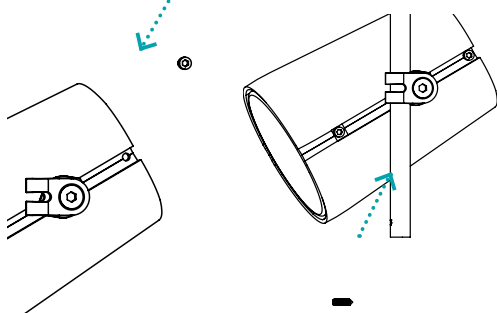

Sécurité

Charge admissible en fonction de la pince utilisée.

Charge utile pour l'AS-3 : 2 kg

Charge utile pour l'AS-5 : 5 kg

1 vis de sécurité en fin de rail

1 vis de sécurité en bout de tube

Accessoires

+ Pince scénique

accessoire non fourni

+ Kit noix de serrage

monter deux AS-3 sur un kit scénique

+ Kit tube d'extension

Dimensions

Ecrou M6 non fourni

Note

Pour la mise en œuvre, télécharger/lire le document :