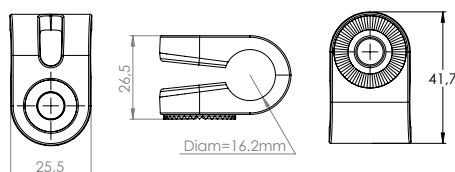

Gamme AS

Systemes d'accrochage

ACCESSOIRES

Noix de serrage

Application	kit perchoir kit trapèze kit spot kit scénique
Nom, Détail	kit noix de serrage Noix de serrage Rondelle crantée Lardon Vis M8x35 FHC
Poids	70 g
Matériau	Aluminium/Acier
Traitement Couleur	Standard noir RAL9011 Standard blanc RAL9016 Variante de RAL au choix
	<i>peinture epoxy au four</i>

Dimensions Noix de serrage