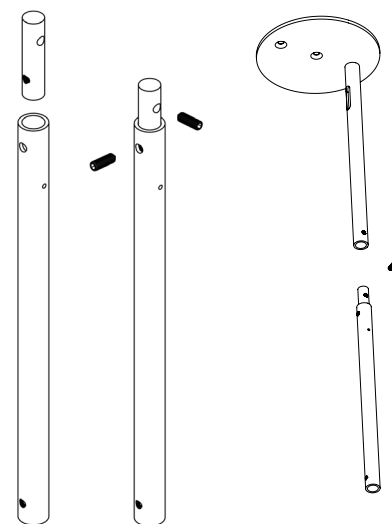

Gamme AS

Systèmes d'accrochage

FRENCHFLAIR
AUDIO

ACCESSOIRES

Tube d'extension

Le tube d'extension permet de rallonger de 250mm certaines solutions d'accrochage. Cette solution permet de franchir des obstacles en plafond comme des éléments structurels, des îlots suspendus ou autre.

Application	kit perchoir kit spot kit scénique
Nom, Détail	kit tube d'extension 1 tube d'extension Ø 16 (montage) 1 manchon M6 (sécurité) 2 vis STHC M5 1 vis STHC M5
Poids	190 g
Matériau	Aluminium/Acier
Traitement Couleur	Standard noir RAL9011 Standard blanc RAL9016 Variante de RAL au choix
<i>peinture epoxy au four</i>	

Dimensions

Note

Le tube d'extension supporte 2 AS-3 et 1 AS-5. Nous consulter pour monter plus d'enceintes.
Pour la mise en œuvre, télécharger/lire le document :
Gamme AS - manuel d'installation

ACCESSOIRES

Clips de câble

Application	kit douche kit trapèze
Nom, Détail	Clips de câble
Matériau	Plastique
Couleur	transparent
Ø câble acier	-
Ø câble audio	-

Note

Quantité minimum d'achat sur demande.