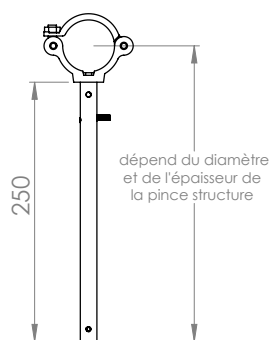

Application	Structure Scénique
Orientation	2 axes 360°
Nom, Détail	kit scénique 1 manchon M6 1 tube d'extension ø 16 (montage) 2 vis STHC M5 (sécurité) 1 vis STHC M5 1 kit noix de serrage
Poids	0,4 kg
Matériau	Acier/aluminium
Traitement Couleur	Standard noir RAL9011 Standard blanc RAL9016 Variante 80 RAL au choix
<i>peinture epoxy au four</i>	

accessoire non fourni

+ Kit noix de serrage

monter deux AS-3 sur un kit scénique

+ Kit tube d'extension

Dimensions

Ecrou M6 non fourni

Note

Pour la mise en œuvre, télécharger/lire le document :