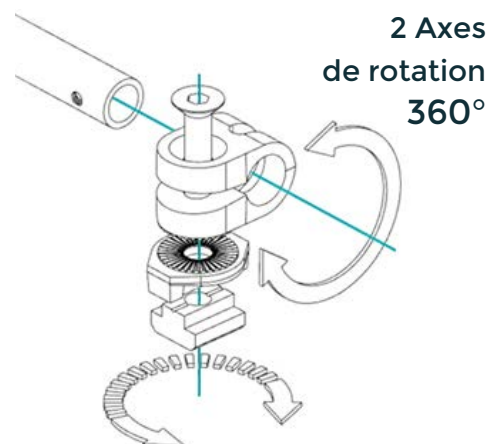

Gamme AS - manuel d'installation

Gamme AS

Systemes d'accrochage

ACCESSOIRES

Noix de serrage

Application	kit perchoir kit trapèze kit spot kit scénique
Nom, Détail	kit noix de serrage Noix de serrage Rondelle crantée Lardon Vis M8x35 FHC
Poids	70 g
Matériau	Aluminium/Acier
Traitement Couleur	Standard noir RAL9011 Standard blanc RAL9016 Variante de RAL au choix
	<i>peinture epoxy au four</i>

Dimensions Noix de serrage

Rondelle crantée

Lardon M8

ACCESSOIRES

Câble acier

Application	kit douche kit trapèze
Nom, Détail	Câble acier Coupé, étamé en usine Embout sphérique serti en usine
Matériau	Acier galvanisé Ø 1,2 mm
Norme	DIN-EN-12385-4