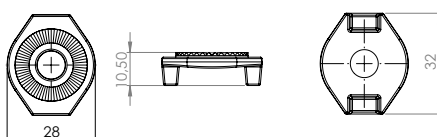

Gamme AS - manuel d'installation

Gamme AS

Systemes d'accrochage

ACCESSOIRES

Noix de serrage

Application	kit perchoir kit trapèze kit spot kit scénique
Nom, Détail	kit noix de serrage Noix de serrage Rondelle crantée Lardon Vis M8x35 FHC
Poids	70 g
Matériau	Aluminium/Acier
Traitement Couleur	Standard noir RAL9011 Standard blanc RAL9016 Variante de RAL au choix
	<i>peinture epoxy au four</i>

Dimensions Noix de serrage

Rondelle crantée

Lardon M8

ACCESSOIRES

Câble acier

Application	kit douche kit trapèze
Nom, Détail	Câble acier Coupé, étamé en usine Embout sphérique serti en usine
Matériau	Acier galvanisé Ø 1,2 mm
Norme	DIN-EN-12385-4