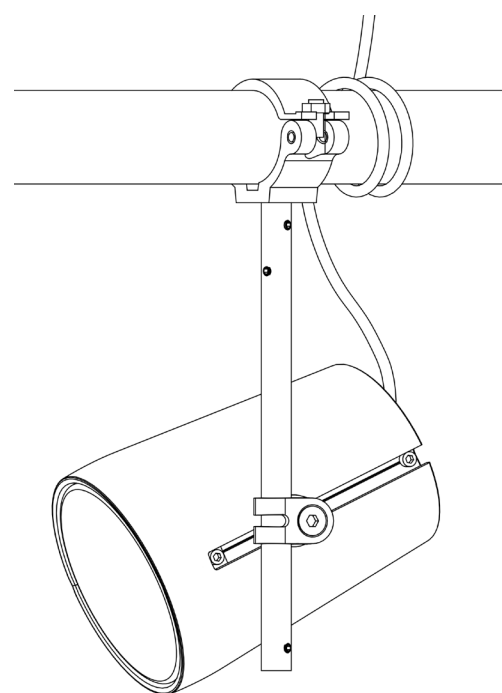

Sécurité

Charge admissible en fonction de la pince utilisée.

Charge utile pour l'AS-3 : 2 kg

Charge utile pour l'AS-5 : 5 kg

1 vis de sécurité en fin de rail

1 vis de sécurité en bout de tube

Accessoires

+ Pince scénique

accessoire non fourni

+ Kit noix de serrage

monter deux AS-3 sur un kit scénique

+ Kit tube d'extension

Dimensions

Ecrou M6 non fourni

Note

Pour la mise en œuvre, télécharger/lire le document :