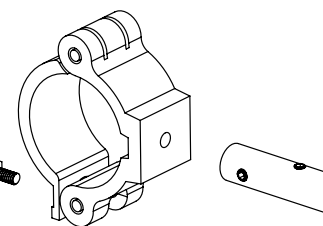

accessoire non fourni

+ Kit noix de serrage

monter deux AS-3 sur un kit scénique

+ Kit tube d'extension

Dimensions

Ecrou M6 non fourni

Note

Pour la mise en œuvre, télécharger/lire le document :

Gamme AS - manuel d'installation

Gamme AS

Systemes d'accrochage

ACCESSOIRES

Noix de serrage

Application	kit perchoir kit trapèze kit spot kit scénique
Nom, Détail	kit noix de serrage Noix de serrage Rondelle crantée Lardon Vis M8x35 FHC
Poids	70 g
Matériau	Aluminium/Acier
Traitement Couleur	Standard noir RAL9011 Standard blanc RAL9016 Variante de RAL au choix
	<i>peinture epoxy au four</i>